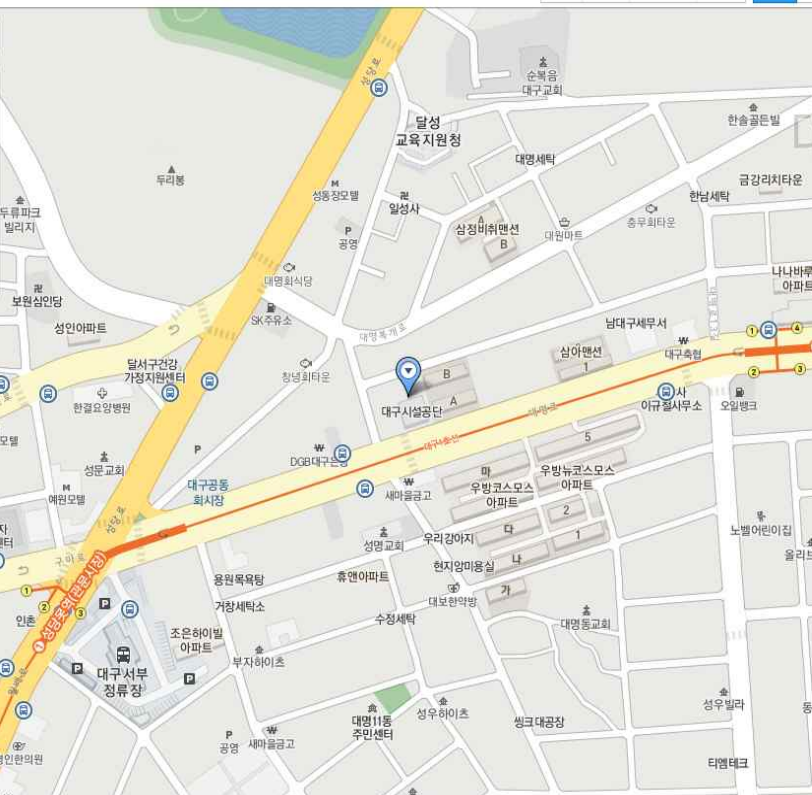

붙임 시험장 약도

□ 시험장 약도

실기시험장소 - 대구광역시 시설관리공단 도시기반처(달서구 성서공단로 58)

- 찾아오시는 길

- 버스를 이용해서 오시는길
버스노선 : 156, 503, 518, 달서3, 성서, 성서1-1
정류소명 : 대구시설관리사업소 및 신흥버스(도보5분)
- 지하철을 통해서 오시는 길
2호선 계명대역 3번 출구 → 도시기반처(도보 30분)

면접 및 체력테스트 장소 - 대구광역시 시설관리공단 본사(남구 대명로 29)

- 찾아오시는 길

- 버스를 이용해서 오시는길
버스노선 : 306, 518, 564, 600, 623, 649, 651, 서구1
정류소명 : 대구광역시시설관리공단
- 지하철을 통해서 오시는 길
1호선(대명역1번출구, 상당못역 3번출구) → 공단 (도보 5분)